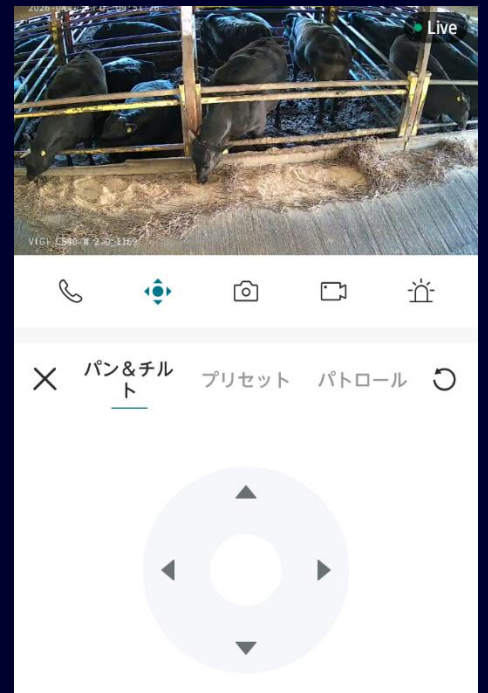

# 畜舎用カメラ ソリューション

## 牛舎設置例

- ✓ 専用アプリから画角の操作等が可能
- ✓ PCやNVRで複数のカメラ映像を同時確認
- ✓ 設定条件で通知も可能

## スマホ版アプリ画面