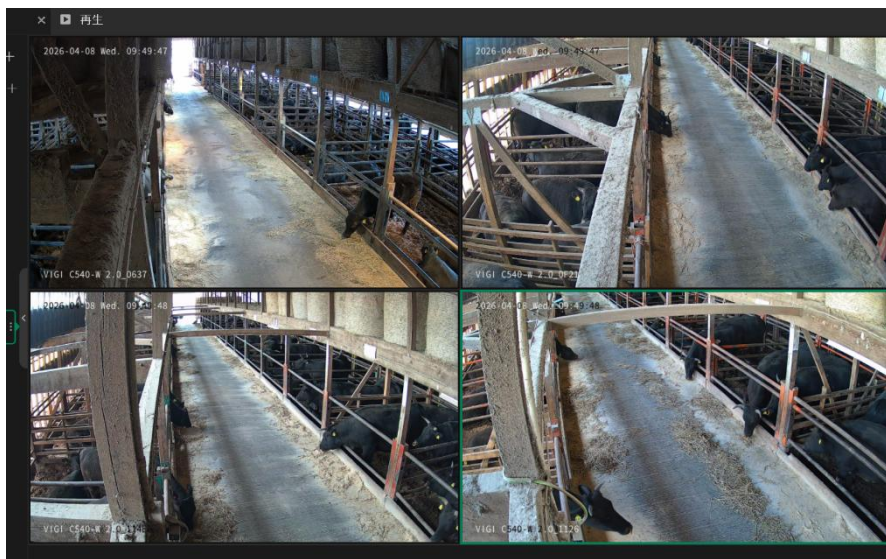

ヒトの眼からカメラの眼へ

畜舎用カメラ ソリューション

牛舎設置例

- ✓ 専用アプリから画角の操作等が可能
- ✓ PCやNVRで複数のカメラ映像を同時確認
- ✓ 設定条件で通知も可能

スマホ版アプリ画面

PC版専用画面

◇豊富な種類

↳ 固定型から可動型まで、現場に合わせてご提案

◇防水・防塵機能

↳ 畜舎内の水洗い、埃や汚れにも強いカメラを選定

検知